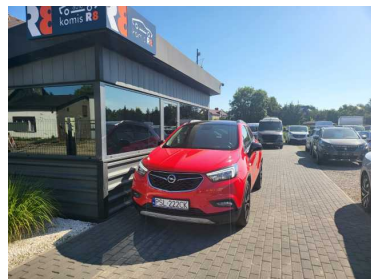

Oferta: 507
Data wydruku: 10-02-2025

www: komis-r8.pl
Tel: 602-83-47-47
Tel (2): 696-47-17-05
E-mail: komis-r8@wp.pl
Kontakt: Anna Rajzner

1.6/136Km 2019r 80Tyś Km Navi Kamera

59 900 PLN

Marka	Opel	Model	Mokka
Typ nadwozia	SUV	Typ paliwa	Diesel
Importowany	Tak	Rok produkcji	2019
Przebieg	80704	Kolor	Czerwony
VAT marża	Tak	Finansowanie	Tak
Pojemność skokowa	1598	Moc	136
Skrzynia	Manualna	Napęd	Na przednie koła
Numer rejestracyjny pojazdu	PSL222CK	Zarejestrowany w	Polska
Liczba miejsc	5	Liczba drzwi	5

Auto Komis R8 ul. 3 Maja 22, 62-400 Słupca

Działamy w branży motoryzacyjnej od ponad 18 lat.

Wypracowane przez nas doświadczenie sprawia, że możemy dokładnie sprawdzić auto przed sprzedażą i udzielić na nie 12 miesięcznej gwarancji z możliwością rozszerzenia do 2 lat.