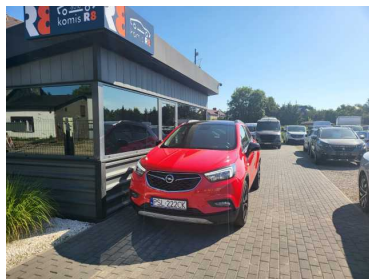

Oferta: 507
Data wydruku: 2024-12-04

www: komis-r8.pl
Tel: 602834747
Tel (2): 696471705
E-mail: komis-r8@wp.pl
Kontakt: Anna Rajzner

1.6/136Km 2019r 80Tyś Km Navi Kamera

59 900 PLN

Marka	Opel	Model	Mokka
Typ nadwozia	SUV	Typ paliwa	Diesel
Importowany	Tak	Rok produkcji	2019
Przebieg	80704	Kolor	Czerwony
VAT marża	Tak	Finansowanie	Tak
Pojemność skokowa	1598	Moc	136
Skrzynia	Manualna	Napęd	Na przednie koła
Numer rejestracyjny pojazdu	PSL222CK	Zarejestrowany w	Polska
Liczba miejsc	5	Liczba drzwi	5

Auto Komis R8 ul. 3 Maja 22, 62-400 Słupca

Działamy w branży motoryzacyjnej od ponad 18 lat.

Wypracowane przez nas doświadczenie sprawia, że możemy dokładnie sprawdzić auto przed sprzedażą i udzielić na nie 12 miesięcznej gwarancji z możliwością rozszerzenia do 2 lat.