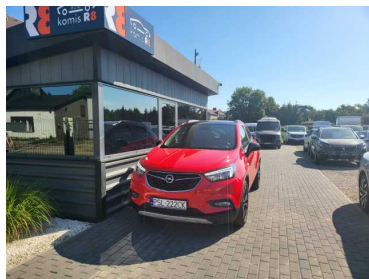

Oferta: 507
Data wydruku: 2024-09-16

www: komis-r8.pl
Tel: 602834747
Tel (2): 696471705
E-mail: komis-r8@wp.pl
Kontakt: Anna Rajzner

1.6/136Km 2019r 80Tyś Km Navi Kamera

59 900 PLN

Marka	Opel	Model	Mokka
Typ nadwozia	SUV	Typ paliwa	Diesel
Importowany	Tak	Rok produkcji	2019
Przebieg	80704	Kolor	Czerwony
VAT marża	Tak	Finansowanie	Tak
Pojemność skokowa	1598	Moc	136
Skrzynia	Manualna	Napęd	Na przednie koła
Numer rejestracyjny pojazdu	PSL222CK	Zarejestrowany w	Polska
Liczba miejsc	5	Liczba drzwi	5

Auto Komis R8 ul. 3 Maja 22, 62-400 Słupca

Działamy w branży motoryzacyjnej od ponad 18 lat.

Wypracowane przez nas doświadczenie sprawia, że możemy dokładnie sprawdzić auto przed sprzedażą i udzielić na nie 12 miesięcznej gwarancji z możliwością rozszerzenia do 2 lat.